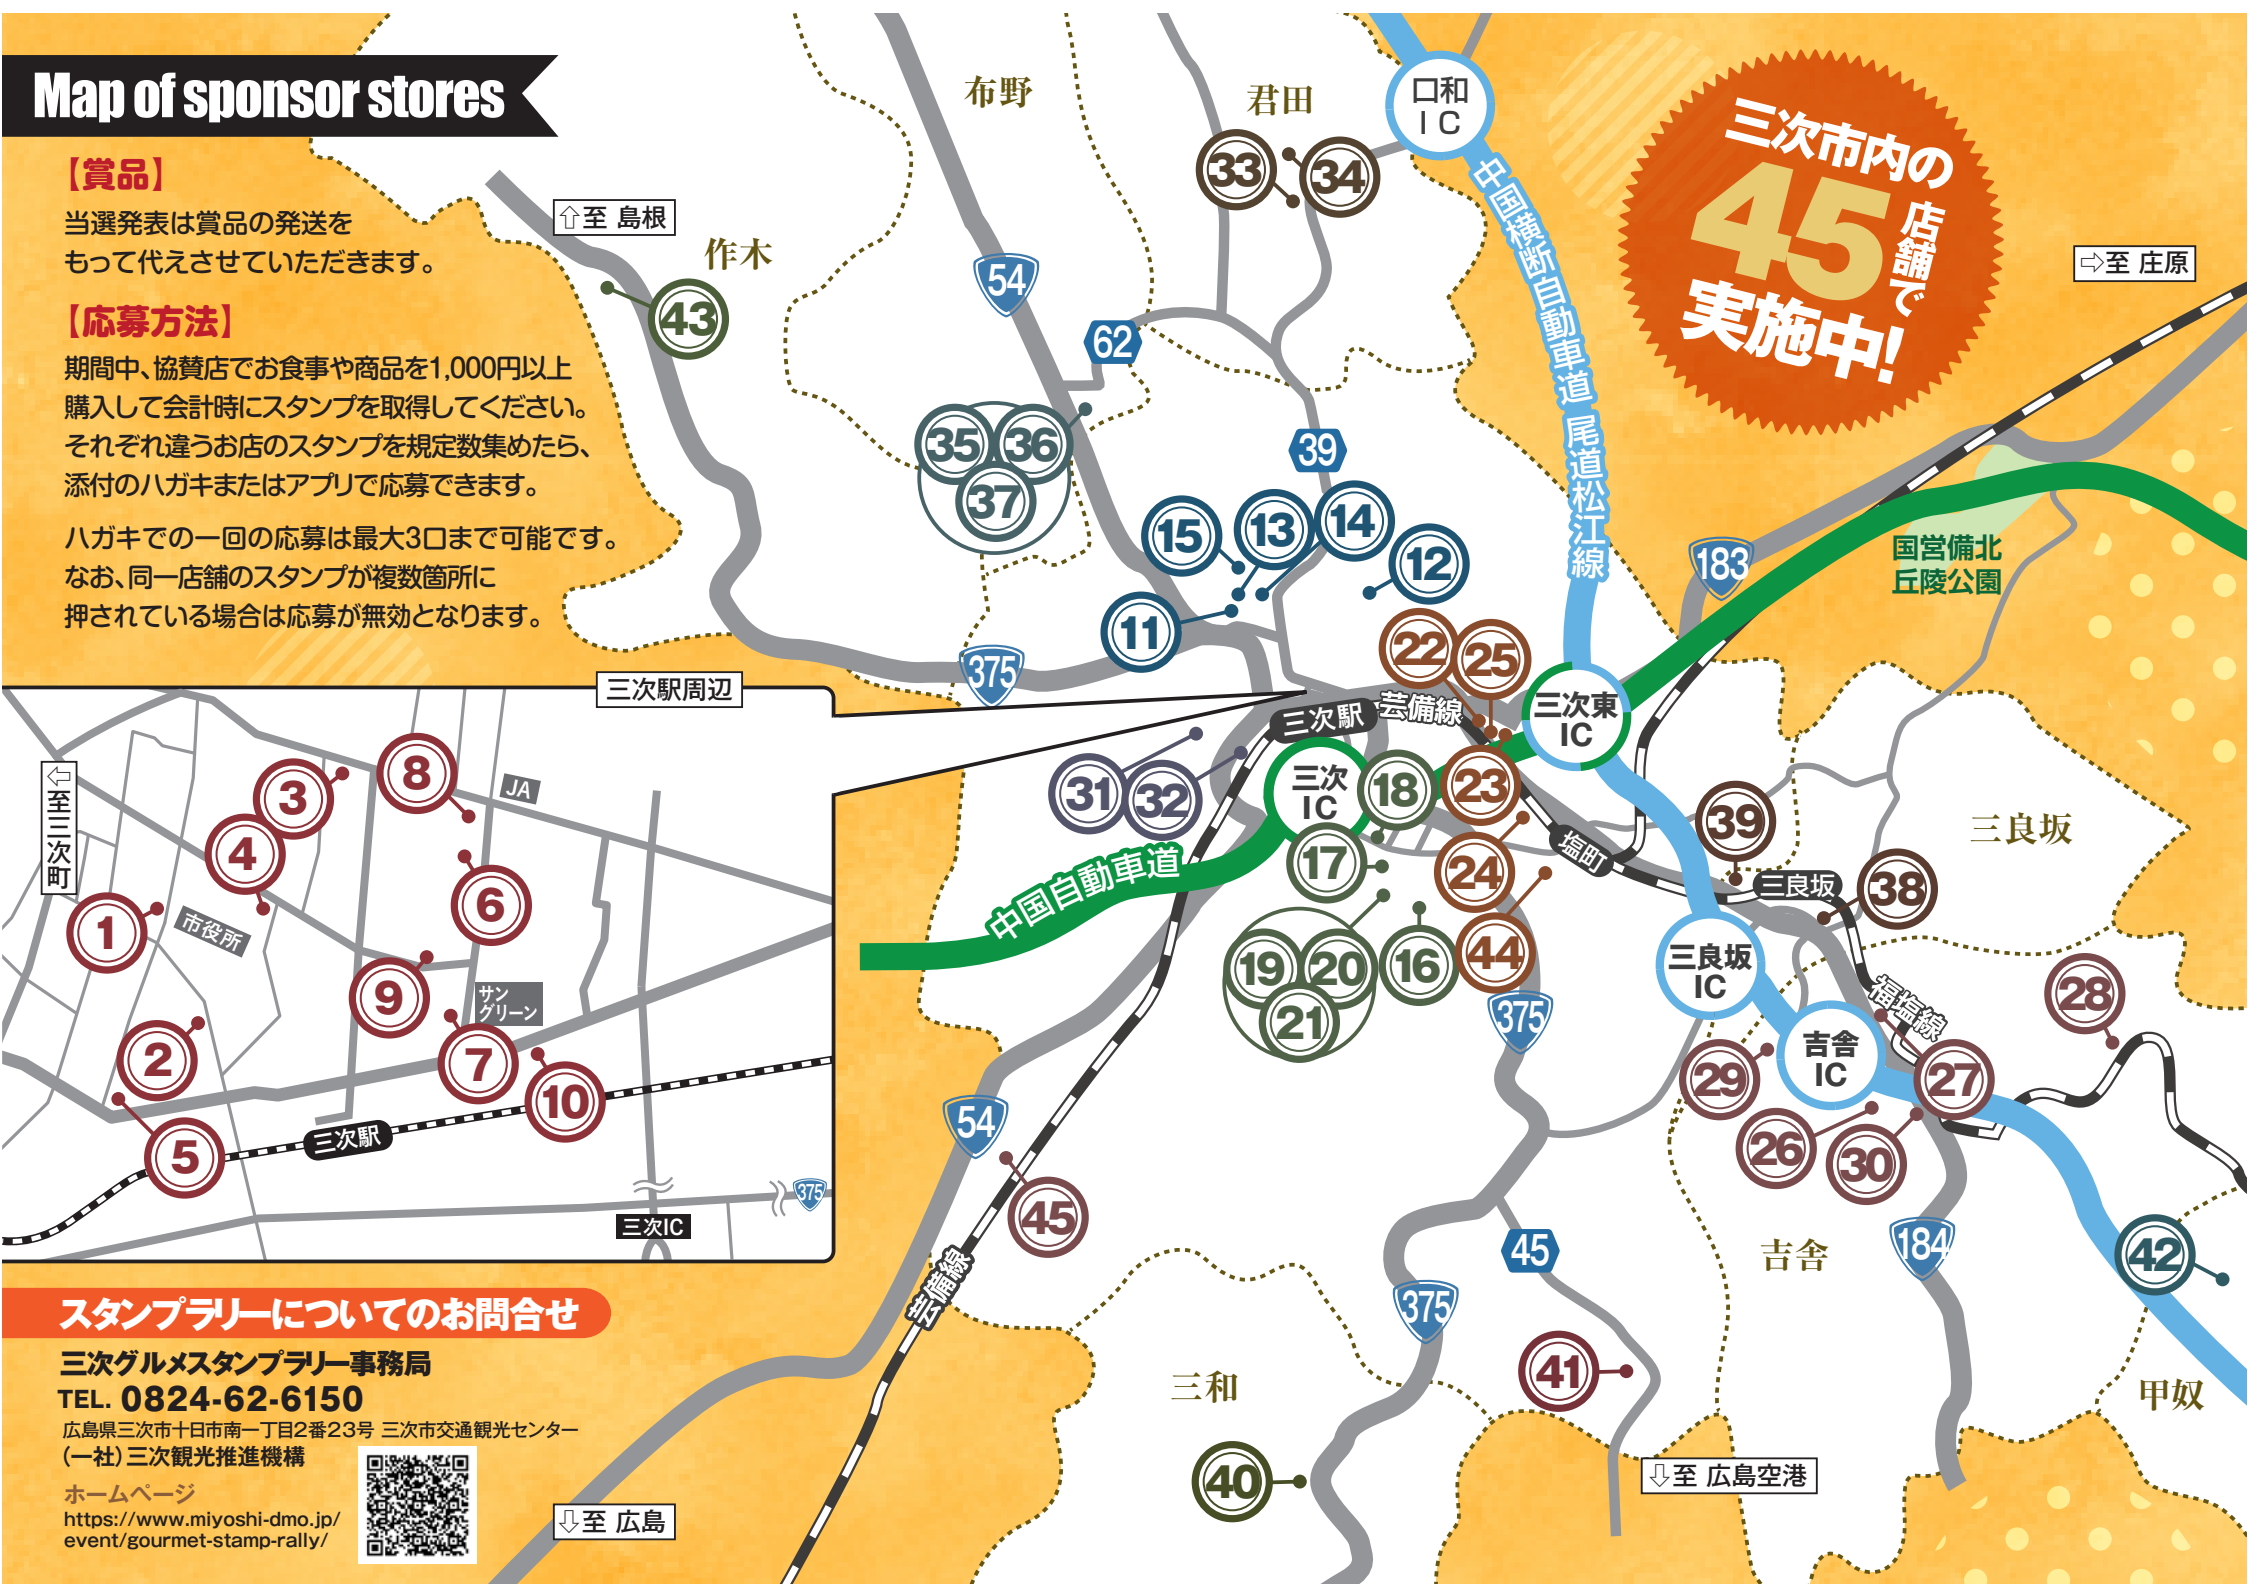

# Map of sponsor stores

## 【応募方法】

期間中、協賛店で食事や商品を1,000円以上購入して会計時にスタンプを取得してください。それぞれ違うお店のスタンプを規定数集めたら、添付のハガキまたはアプリで応募できます。

ハガキでの一回の応募は最大3口まで可能です。なお、同一店舗のスタンプが複数箇所に押されている場合は応募が無効となります。

三次市内の  
**45**  
店舗で  
実施中!

←至三次町

↑至島根

⇒至庄原

三次駅周辺